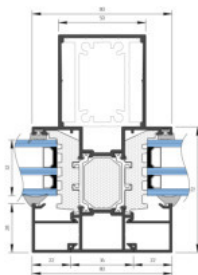

## ПРОФІЛЬ АЛЮМІНІЄВИЙ ІМПОСТ ПОСИЛЕНИЙ FRAMEX 72MS

- використовується у вітражному склінні;
- монтаж на висоті зі склінням зсередини;
- висота скління до 4500мм;
- можливий монтаж дверей на кутовій петлі.