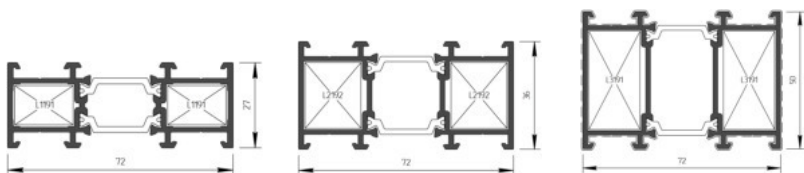

НОВИНКА в асортименті

РОЗШИРЮВАЧІ 72 DF1, 72DF2, 72DF3

- збільшує видиму висоту рами;
- не порушує герметичність утеплювача;