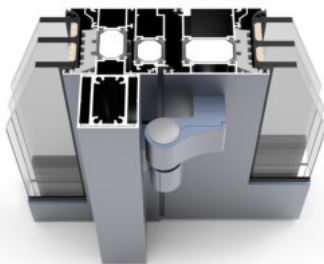

## ПРОФІЛЬ АЛЮМІНІЄВИЙ ІМПОСТ ПОСИЛЕНИЙ FRAMEX 72MS

- використовується у вітражному склінні;
- монтаж на висоті зі склінням зсередини;
- висота скління до 4500мм;
- можливий монтаж дверей на кутовій петлі.

## ПРОФІЛЬ АЛЮМІНІЄВИЙ ПІДСИЛЮВАЧ FRAMEX 72MP1 6500MM

- підсилювач 20x120 мм для з'єднання рам як віконних, так і дверних;
- дозволяє досягти висоти конструкції до 4000 мм;
- візуально структурує зовнішній вигляд під стійково-ригельну систему.