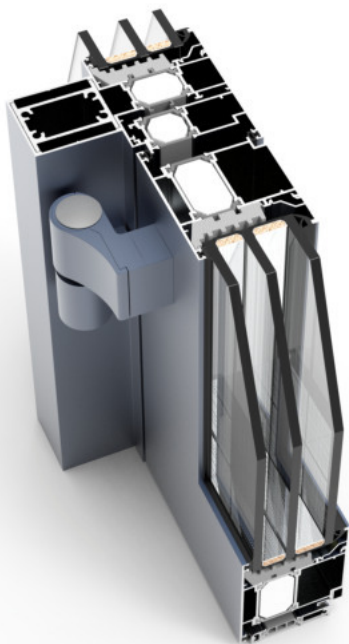

## ПРОФІЛЬ АЛЮМІНІЄВИЙ ІМПОСТ ПОСИЛЕНИЙ FRAMEX 72MS

- використовується у вітражному склінні;
- монтаж на висоті зі склінням зсередини;
- висота скління до 4500мм;
- можливий монтаж дверей на кутовій петлі.

## ПРОФІЛЬ АЛЮМІНІЄВИЙ ПІДСИЛЮВАЧ FRAMEX 72MP1 6500MM

- підсилювач 20x120 мм для з'єднання рам як віконних, так і дверних;
- дозволяє досягти висоти конструкції до 4000 мм;
- візуально структурує зовнішній вигляд під стійково-ригельну систему.

## ПРОФІЛЬ АЛЮМІНІЄВИЙ РОЗВОРОТНИЙ FRAMEX 72A04 6500ММ

- дозволяє інтегрувати дверну стулку у віконну раму;
- можливість встановлювати дверну стулку на посиленій імпост;
- технічне рішення фрамуги над дверима однією конструкцією.