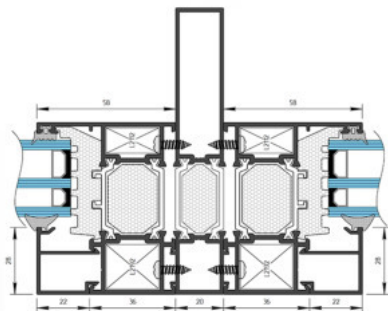

framex.com.ua

Зв'яжіться з нами
0 800 21 00 21