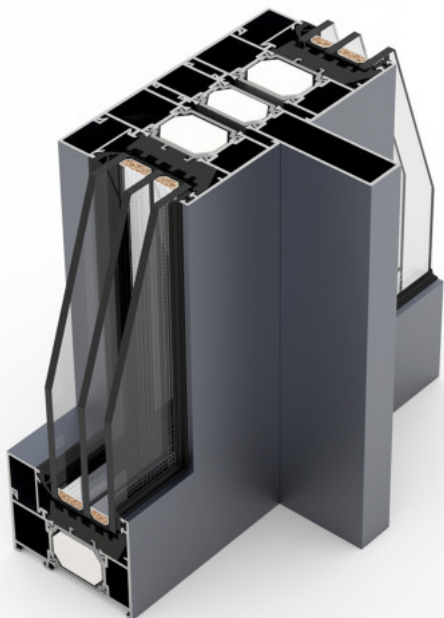

## ПРОФІЛЬ АЛЮМІНІЄВИЙ ІМПОСТ ПОСИЛЕНИЙ FRAMEX 72MS

- використовується у вітражному склінні;
- монтаж на висоті зі склінням зсередини;
- висота скління до 4500мм;
- можливий монтаж дверей на кутовій петлі.

## ПРОФІЛЬ АЛЮМІНІЄВИЙ ПІДСИЛЮВАЧ FRAMEX 72MP1 6500MM

- підсилювач 20x120 мм для з'єднання рам як віконних, так і дверних;
- дозволяє досягти висоти конструкції до 4000 мм;
- візуально структурує зовнішній вигляд під стійково-ригельну систему.