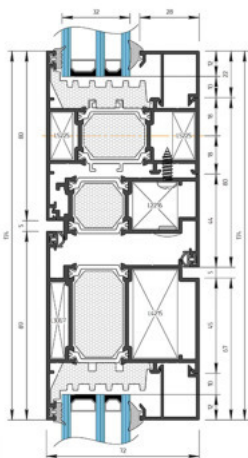

framex.com.ua

Зв'яжіться з нами
0 800 21 00 21