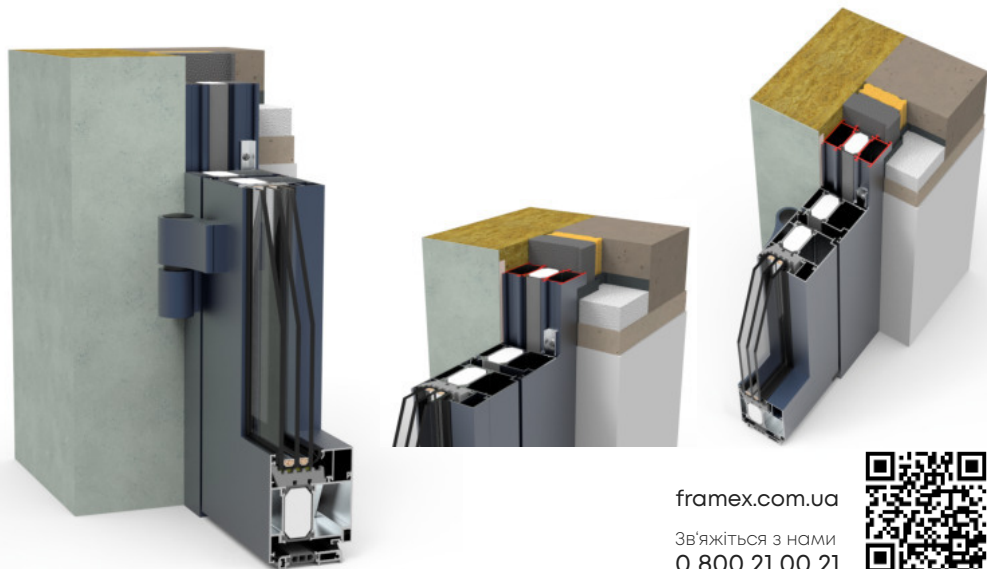

НОВИНКА в асортименті

РОЗШИРЮВАЧІ 72 DF1, 72DF2, 72DF3

- збільшує видиму висоту рами;
- не порушує герметичність утеплювача;