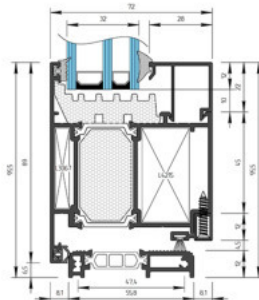

## ПРОФІЛЬ АЛЮМІНІЄВИЙ ПОРГ 72A09M 6500MM

- низька висота порога - 12мм;
- простий монтаж, у тому числі на раніше встановлені кнструкції;
- можливість системного демонтажу у встановленій конструкції;
- приховане кріплення;
- підвищена енергоефективність.