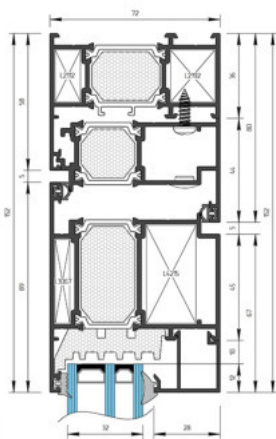

framex.com.ua

Зв'яжіться з нами
0 800 21 00 21