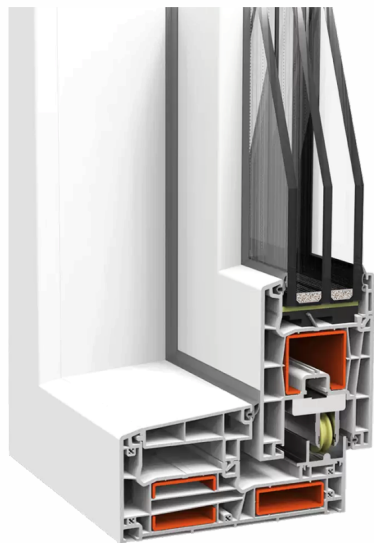

НОВИНКА
в ассортименте!

FRAMEX Inova ISS 147

Параллельно-раздвижная ПВХ система

СВЯЖИТЕСЬ С НАМИ

тел.: 0 800 21-00-21
e-mail: info@framex.ua

СКАНИРУЙТЕ ЗДЕСЬ

для детальной
информации

framex.ua

FRAMEX Inova ISS 147

Параллельно-раздвижная ПВХ система

Раздвижная система Framex ISS 147 повышенной герметичности сочетает в себе удобство эксплуатации и привлекательный дизайн. Эта крупногабаритная панорамная система – настоящий тренд современности.

- Благодаря специальным уплотнителям, расположенным по всему периметру в два контура, и активным прижимным механизмам система обладает устойчивостью к ветровым нагрузкам. Отличная звуко- и теплоизоляция. Противовзломность RC2;
- В системе применена инновационная схема функционирования. Створки не нужно поднимать для смещения – при открывании они не входят внутрь помещения более чем на 100 мм. При вращении ручки – створка фронтально отходит на 8 мм от рамы и легко сдвигается в сторону;
- Потребность поднятия тяжелой конструкции для смещения отсутствует, а трение при закрывании сведено к минимуму, благодаря чему для управления системой не требуется лишних усилий;
- Есть возможность использования запоров или ручек, которые запираются на ключ.

ТЕХНИЧЕСКИЕ ХАРАКТЕРИСТИКИ

монтажная глубина рамы	147 мм
монтажная глубина створки	76 мм
количество направляющих	1 (монорельс)
максимальный размер створки	2000x2500 мм
количество камер рамы	6
толщина заполнения	50 мм
коэффициент теплопередачи профиля	1,5 W/m ² K
высота порога	74 мм