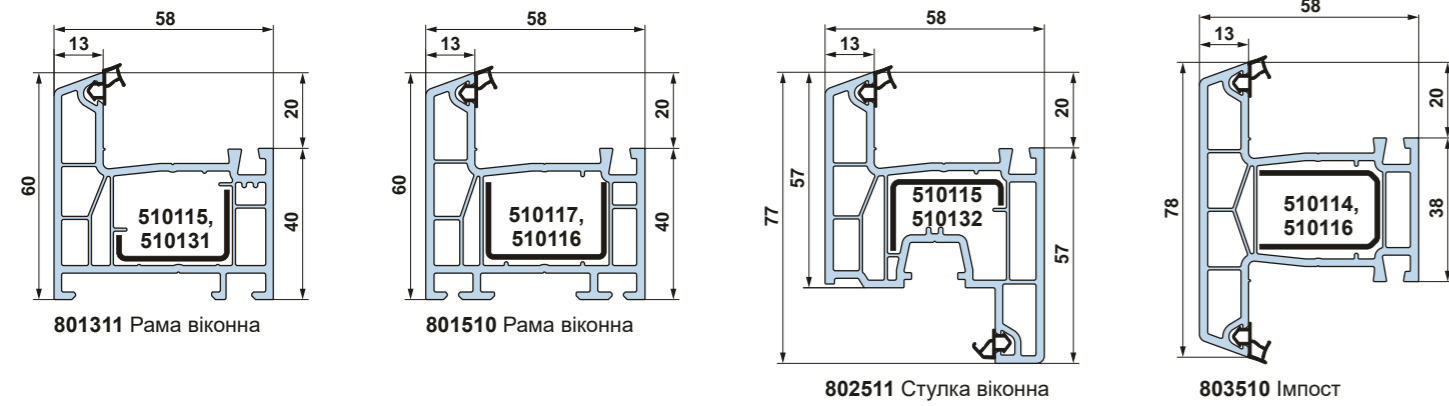

Віконна група