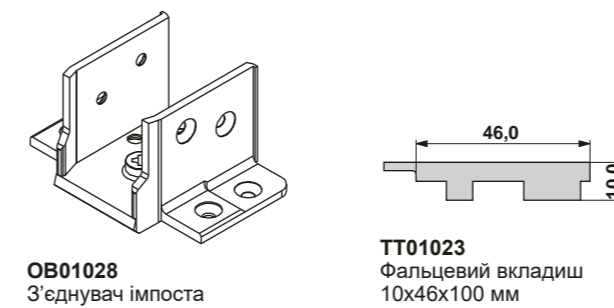

Профілі підсилювачів

Профілі ПВХ

Профілі алюмінієві

Ущільнювачі

Профілі підсилювачів

Комплектуючі

ВІКОННИ | ДВЕРНІ | РОЗСУВНІ | СИСТЕМИ З ПВХ

FRAMEX 80	FRAMEX 71	FRAMEX 58	FRAMEX ISS 147
віконно-дверна система	віконно-дверна система	віконно-дверна система	паралельно-розсувна система
80 мм	71 мм	58 мм	147/76 мм
7 камер	6 камер	4 камери	4/6 камер
до 50 мм	до 42 мм	до 32 мм	50 мм
3-контурна	2-контурна	2-контурна	2-контурна
коефіцієнт опору теплопередачі профілю 0,91 м² °C/Вт	коефіцієнт опору теплопередачі профілю 0,85 м² °C/Вт	коефіцієнт опору теплопередачі профілю 0,67 м² °C/Вт	коефіцієнт опору теплопередачі профілю 0,67 м² °C/Вт