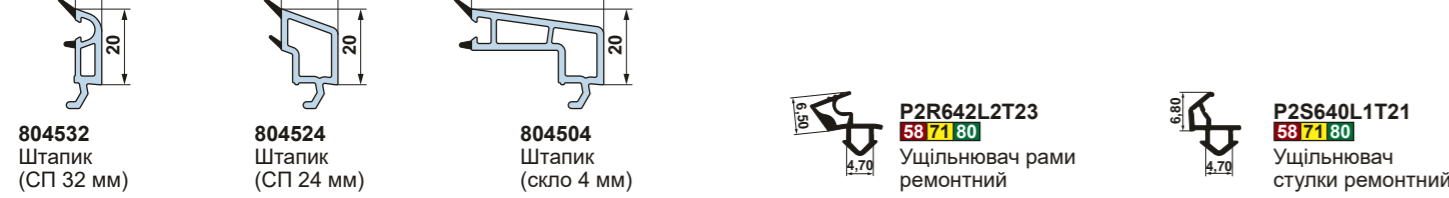

Дверна група