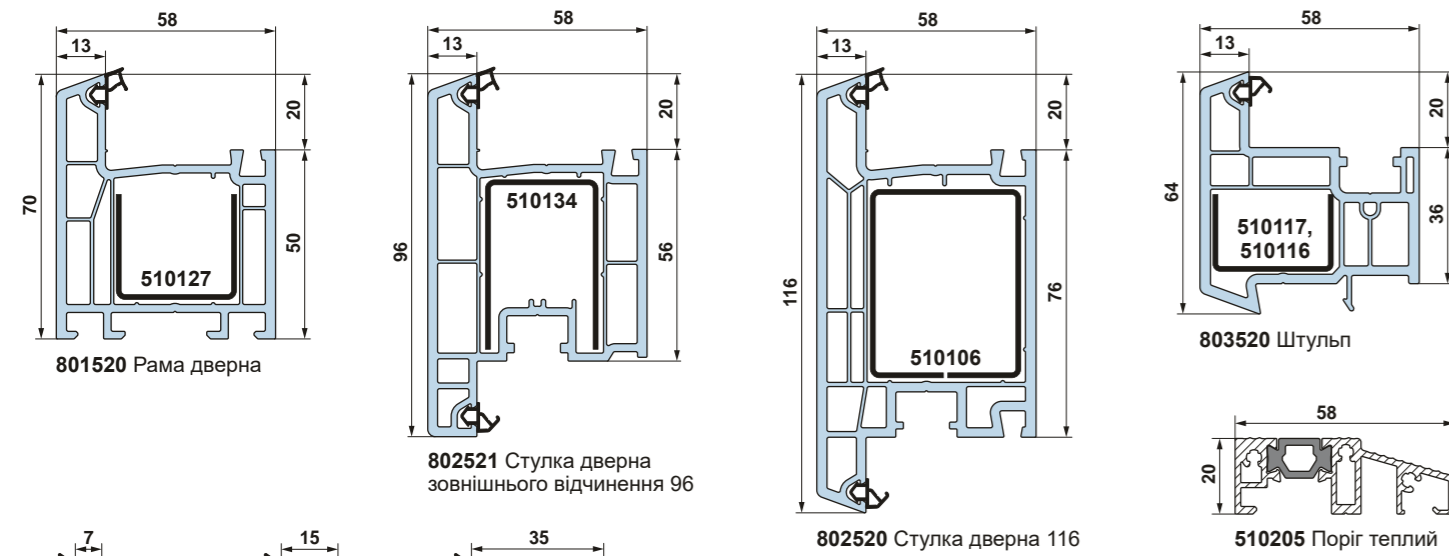

Дверна група