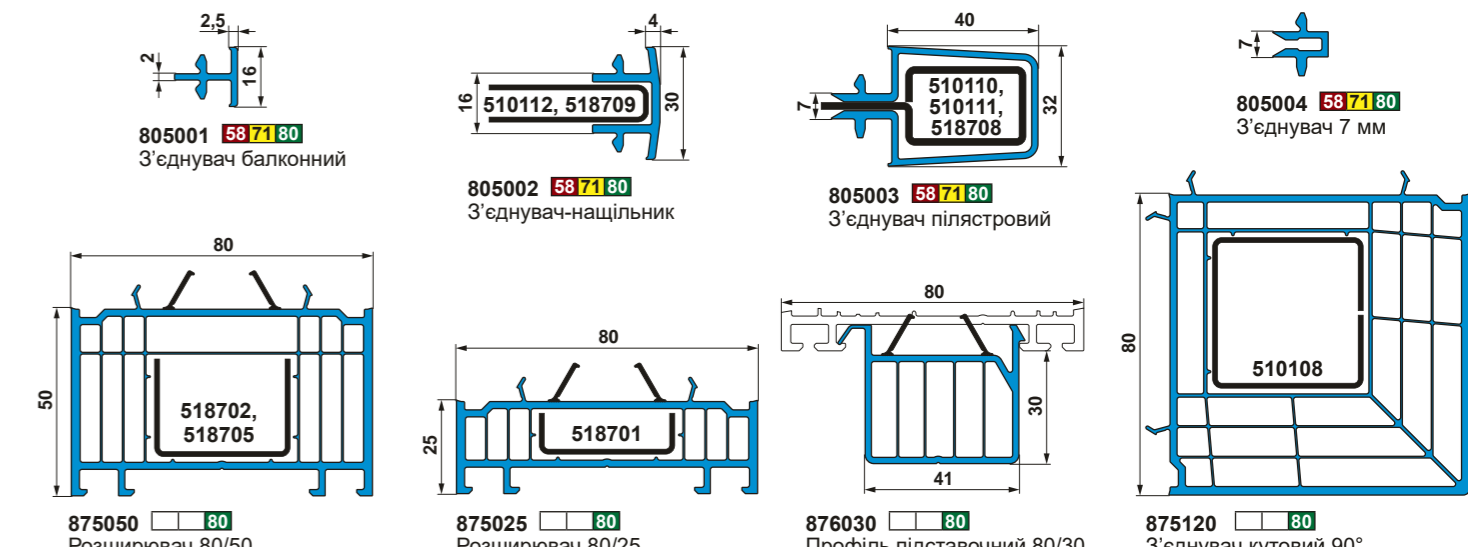

Додаткові профілі