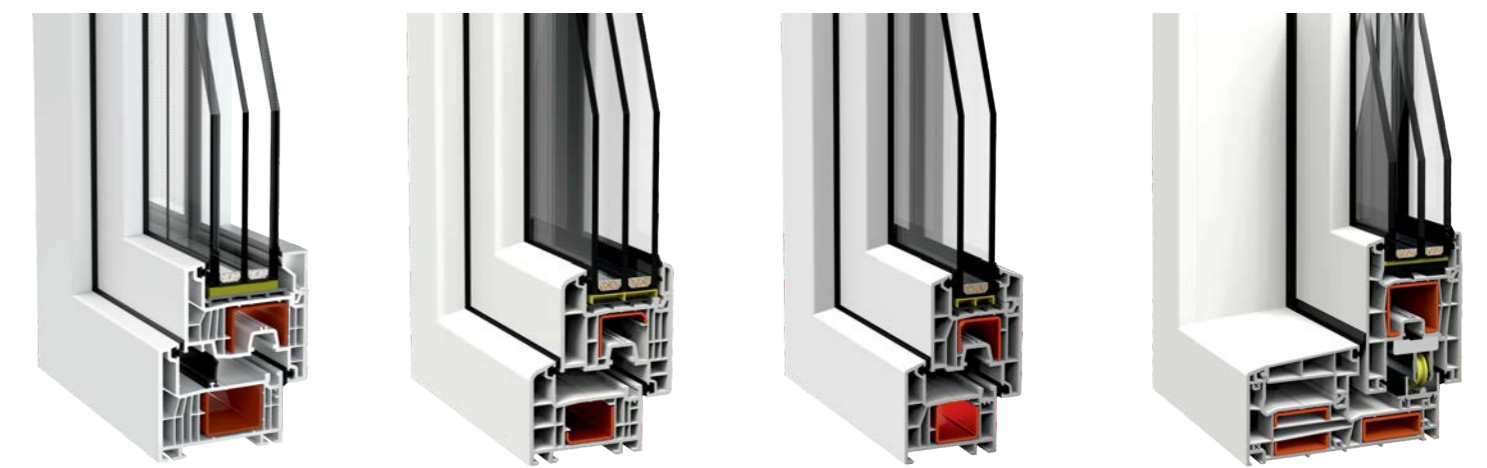

Профілі підсилювачів

Профілі ПВХ

Профілі алюмінієві

Ущільнювачі

Профілі підсилювачів

Комплектуючі

ВІКОННИ | ДВЕРНІ | РОЗСУВНІ | СИСТЕМИ З ПВХ

FRAMEX 80	FRAMEX 71	FRAMEX 58	FRAMEX ISS 147
віконно-дверна система	віконно-дверна система	віконно-дверна система	паралельно-розсувна система
80 мм	71 мм	58 мм	147/76 мм
7 камер	6 камер	4 камери	4/6 камер
до 50 мм	до 42 мм	до 32 мм	50 мм
3-контурна	2-контурна	2-контурна	2-контурна
коефіцієнт опору теплопередачі профілю 0,91 м² °C/Вт	коефіцієнт опору теплопередачі профілю 0,85 м² °C/Вт	коефіцієнт опору теплопередачі профілю 0,67 м² °C/Вт	коефіцієнт опору теплопередачі профілю 0,67 м² °C/Вт

Віконна група

Дверна група

Додаткові профілі

Комплектуючі

Віконна група

Дверна група

Додаткові профілі

Комплектуючі