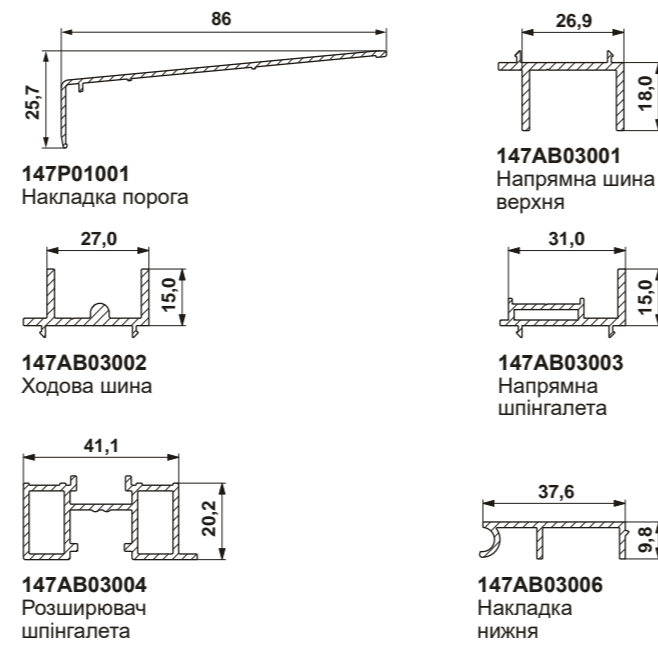

Профілі підсилювачів

Профілі ПВХ

Профілі алюмінієві

Ущільнювачі

Профілі підсилювачів

Комплектуючі

ВІКОННИ | ДВЕРНІ | РОЗСУВНІ | СИСТЕМИ З ПВХ

FRAMEX 80	FRAMEX 71	FRAMEX 58	FRAMEX ISS 147
віконно-дверна система	віконно-дверна система	віконно-дверна система	паралельно-розсувна система
80 мм	71 мм	58 мм	147/76 мм
7 камер	6 камер	4 камери	4/6 камер
до 50 мм	до 42 мм	до 32 мм	50 мм
3-контурна	2-контурна	2-контурна	2-контурна
коефіцієнт опору теплопередачі профілю 0,91 м² °C/Вт	коефіцієнт опору теплопередачі профілю 0,85 м² °C/Вт	коефіцієнт опору теплопередачі профілю 0,67 м² °C/Вт	коефіцієнт опору теплопередачі профілю 0,67 м² °C/Вт