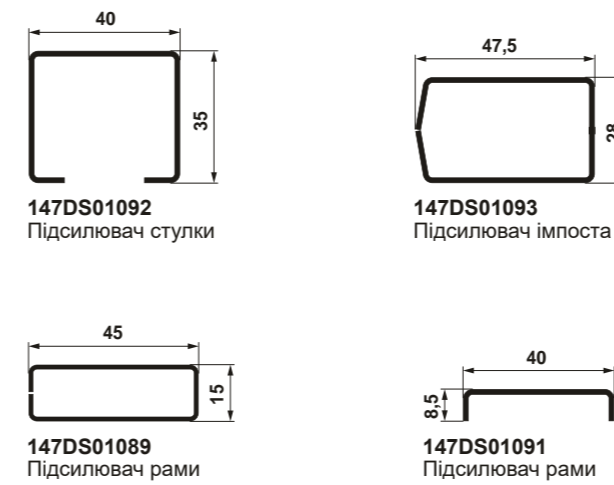

Профілі підсилювачів

Профілі ПВХ

Профілі алюмінієві

Ущільнювачі

Профілі підсилювачів

Комплектуючі

ВІКОННИ | ДВЕРНІ | РОЗСУВНІ | СИСТЕМИ З ПВХ

FRAMEX 80	FRAMEX 71	FRAMEX 58	FRAMEX ISS 147
віконно-дверна система	віконно-дверна система	віконно-дверна система	паралельно-розсувна система
80 мм	71 мм	58 мм	147/76 мм
7 камер	6 камер	4 камери	4/6 камер
до 50 мм	до 42 мм	до 32 мм	50 мм
3-контурна	2-контурна	2-контурна	2-контурна
коефіцієнт опору теплопередачі профілю 0,91 м² °C/Вт	коефіцієнт опору теплопередачі профілю 0,85 м² °C/Вт	коефіцієнт опору теплопередачі профілю 0,67 м² °C/Вт	коефіцієнт опору теплопередачі профілю 0,67 м² °C/Вт