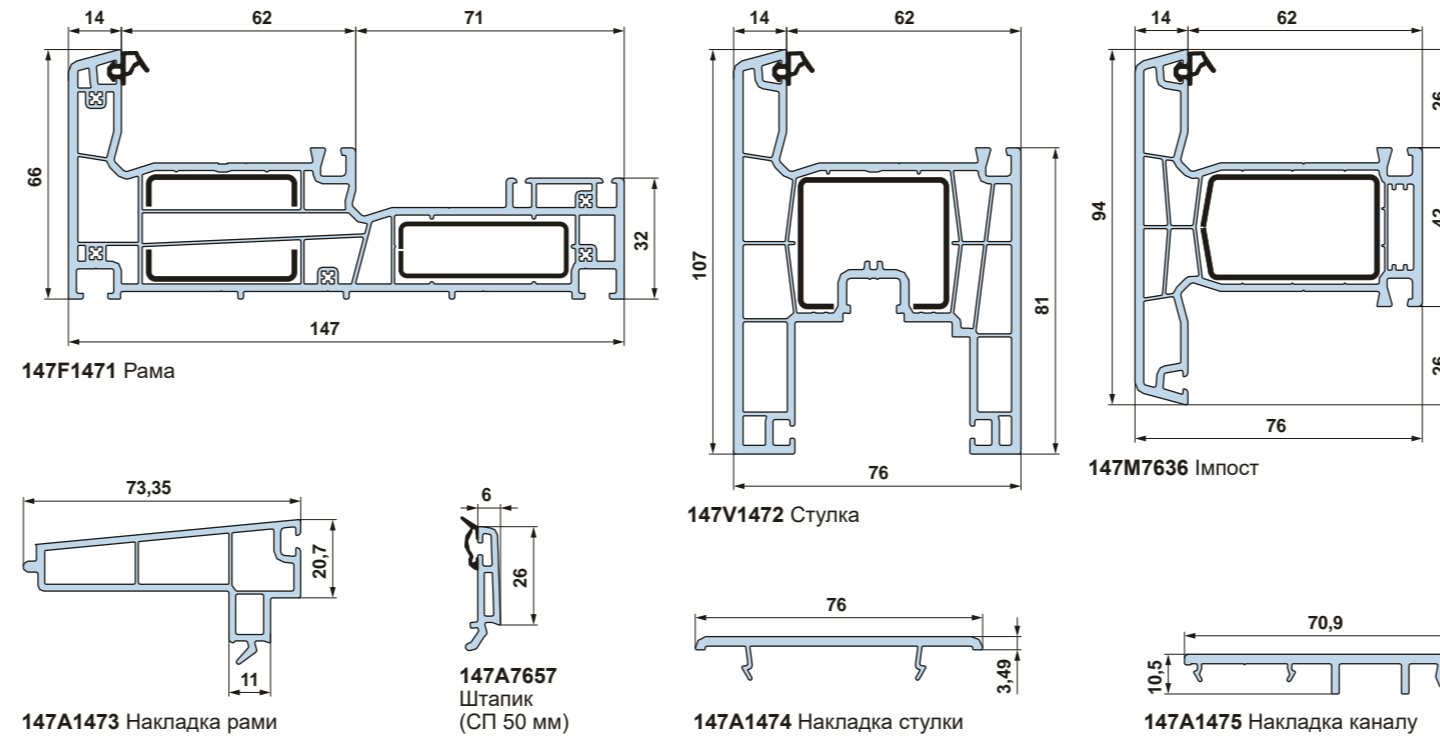

Профілі підсилювачів

Профілі ПВХ

Профілі алюмінієві

Ущільнювачі

Профілі підсилювачів

Комплектуючі

ВІКОННИ | ДВЕРНІ | РОЗСУВНІ | СИСТЕМИ З ПВХ

FRAMEX 80	FRAMEX 71	FRAMEX 58	FRAMEX ISS 147
віконно-дверна система	віконно-дверна система	віконно-дверна система	паралельно-розсувна система
80 мм	71 мм	58 мм	147/76 мм
7 камер	6 камер	4 камери	4/6 камер
до 50 мм	до 42 мм	до 32 мм	50 мм
3-контурна	2-контурна	2-контурна	2-контурна
коефіцієнт опору теплопередачі профілю 0,91 м² °C/Вт	коефіцієнт опору теплопередачі профілю 0,85 м² °C/Вт	коефіцієнт опору теплопередачі профілю 0,67 м² °C/Вт	коефіцієнт опору теплопередачі профілю 0,67 м² °C/Вт