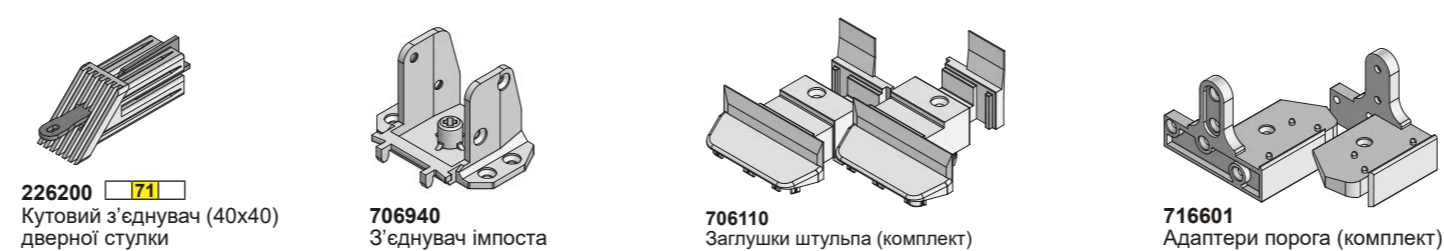

Профілі підсилювачів

Профілі ПВХ

Профілі алюмінієві

Ущільнювачі

Профілі підсилювачів

Комплектуючі

ВІКОННИ | ДВЕРНІ | РОЗСУВНІ | СИСТЕМИ З ПВХ

FRAMEX 80	FRAMEX 71	FRAMEX 58	FRAMEX ISS 147
віконно-дверна система	віконно-дверна система	віконно-дверна система	паралельно-розсувна система
80 мм	71 мм	58 мм	147/76 мм
7 камер	6 камер	4 камери	4/6 камер
до 50 мм	до 42 мм	до 32 мм	50 мм
3-контурна	2-контурна	2-контурна	2-контурна
коефіцієнт опору теплопередачі профілю 0,91 м² °C/Вт	коефіцієнт опору теплопередачі профілю 0,85 м² °C/Вт	коефіцієнт опору теплопередачі профілю 0,67 м² °C/Вт	коефіцієнт опору теплопередачі профілю 0,67 м² °C/Вт

Віконна група

Дверна група

Додаткові профілі

Комплектуючі

Віконна група

Дверна група

Додаткові профілі

Комплектуючі