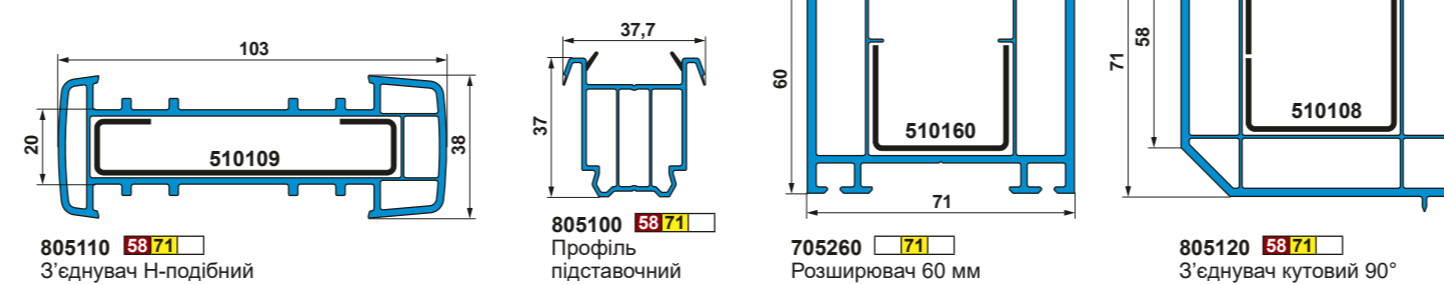

Додаткові профілі