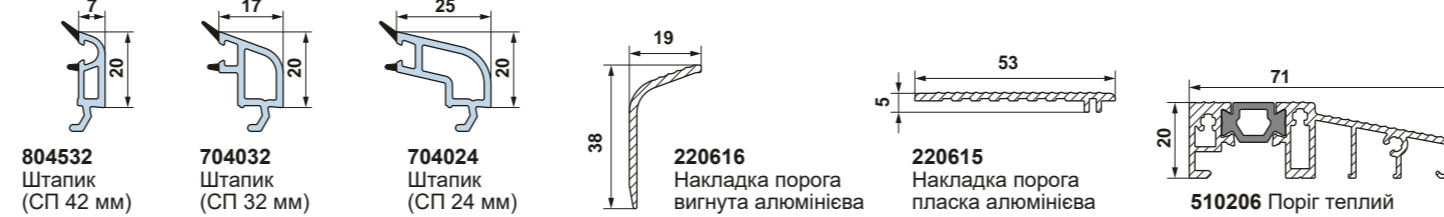

Профілі підсилювачів

Профілі ПВХ

Профілі алюмінієві

Ущільнювачі

Профілі підсилювачів

Комплектуючі

ВІКОННИ | ДВЕРНІ | РОЗСУВНІ | СИСТЕМИ З ПВХ

FRAMEX 80	FRAMEX 71	FRAMEX 58	FRAMEX ISS 147
віконно-дверна система	віконно-дверна система	віконно-дверна система	паралельно-розсувна система
80 мм	71 мм	58 мм	147/76 мм
7 камер	6 камер	4 камери	4/6 камер
до 50 мм	до 42 мм	до 32 мм	50 мм
3-контурна	2-контурна	2-контурна	2-контурна
коефіцієнт опору теплопередачі профілю 0,91 м² °C/Вт	коефіцієнт опору теплопередачі профілю 0,85 м² °C/Вт	коефіцієнт опору теплопередачі профілю 0,67 м² °C/Вт	коефіцієнт опору теплопередачі профілю 0,67 м² °C/Вт

Віконна група

Дверна група

Додаткові профілі

Комплектуючі

Віконна група

Дверна група

Додаткові профілі

Комплектуючі