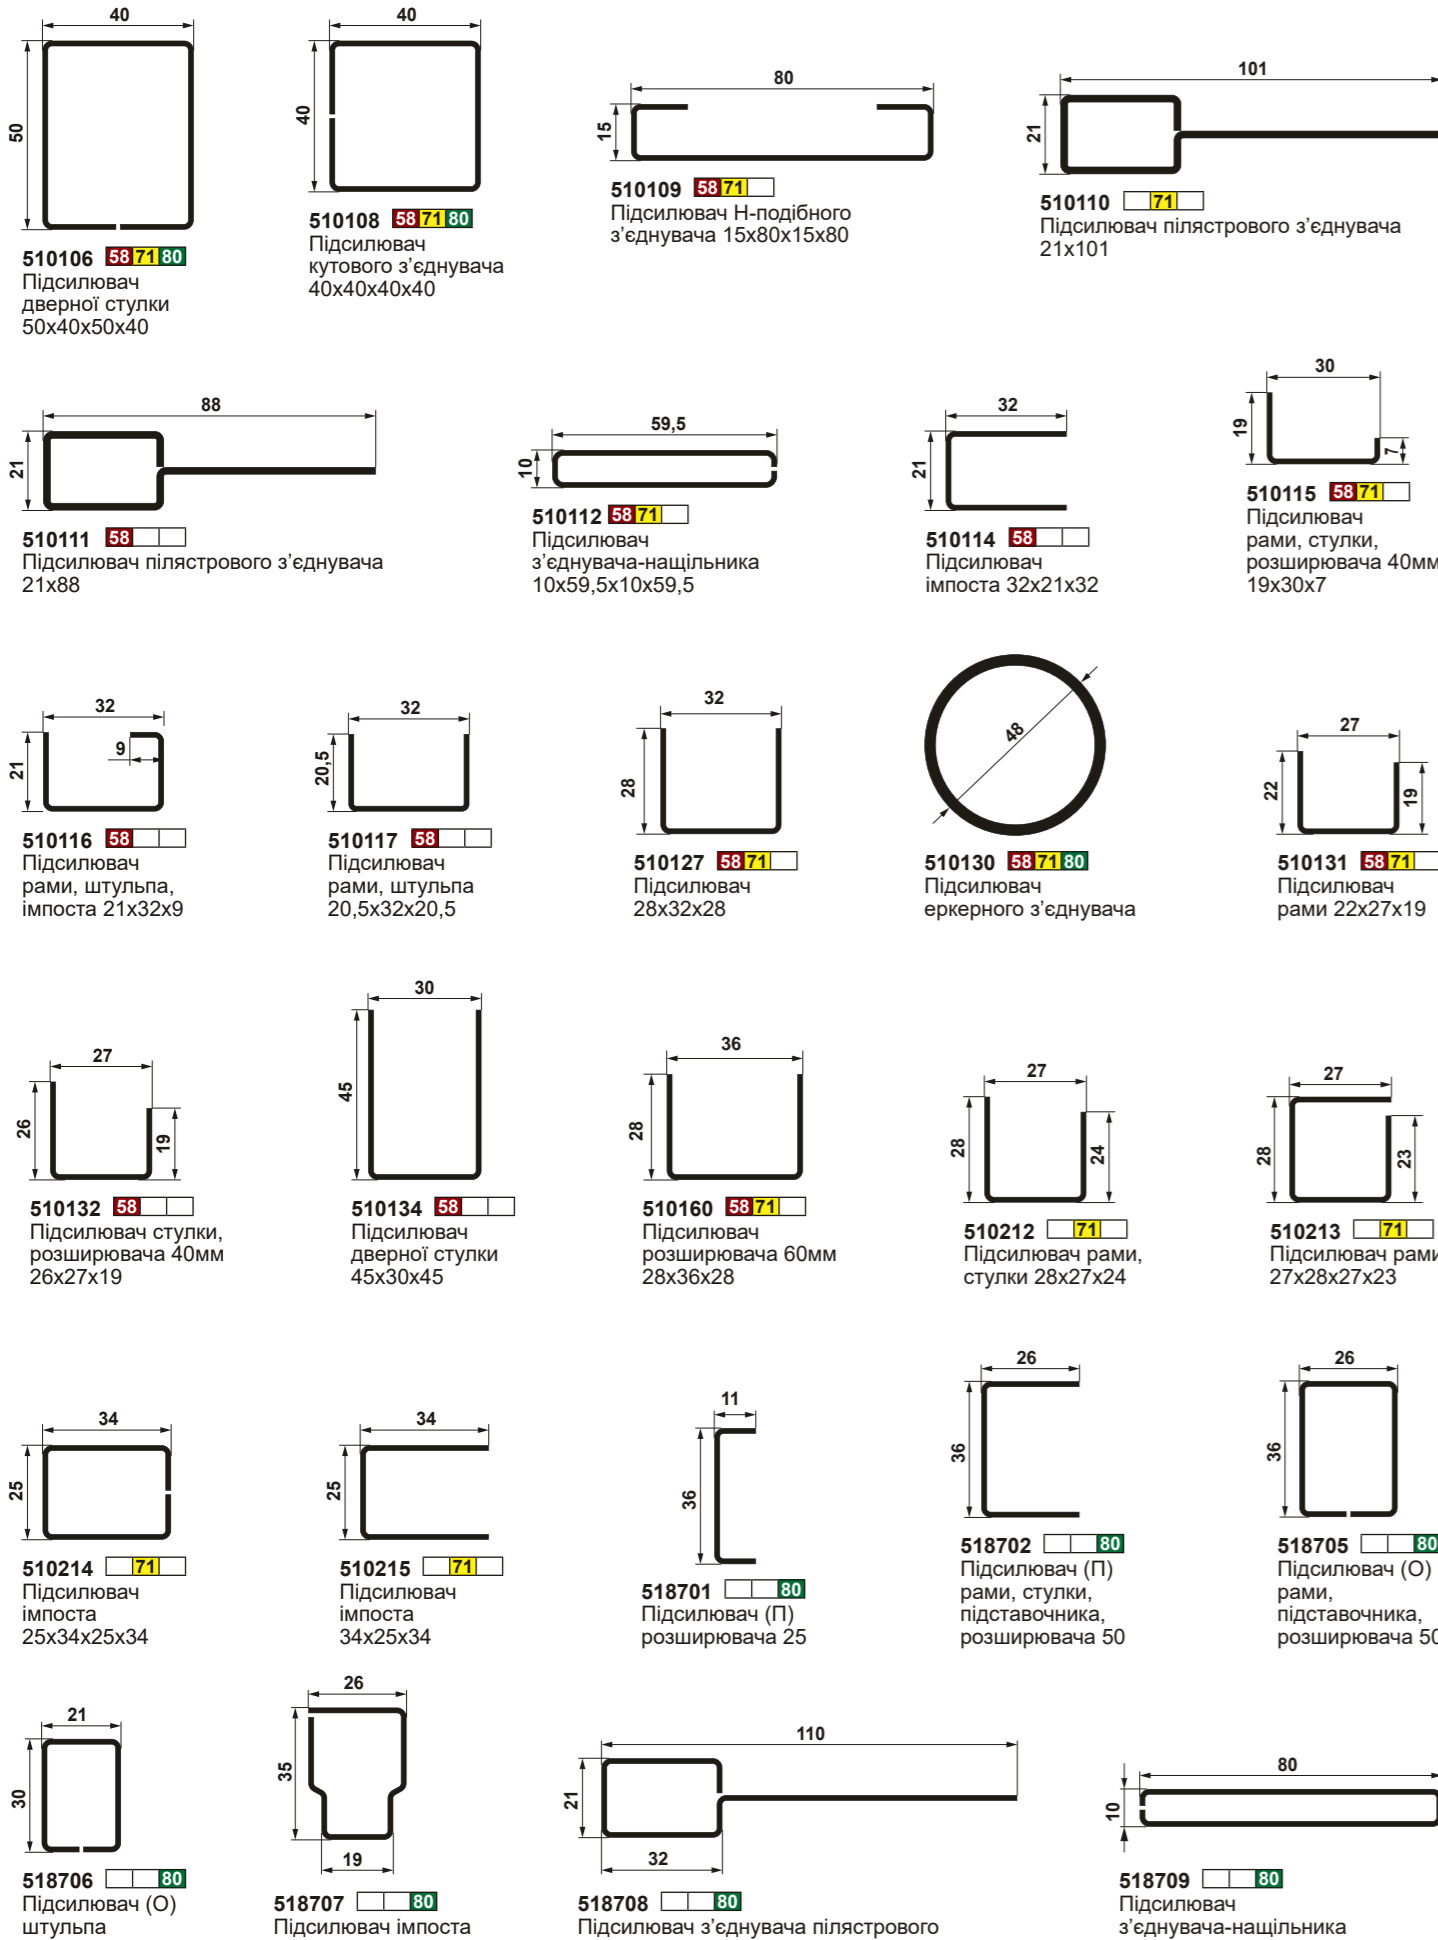

Профілі підсилювачів

Профілі ПВХ

Профілі алюмінієві

Ущільнювачі

Профілі підсилювачів

Комплектуючі

ВІКОННИ | ДВЕРНІ | РОЗСУВНІ | СИСТЕМИ З ПВХ

FRAMEX 80	FRAMEX 71	FRAMEX 58	FRAMEX ISS 147
віконно-дверна система	віконно-дверна система	віконно-дверна система	паралельно-розсувна система
80 мм	71 мм	58 мм	147/76 мм
7 камер	6 камер	4 камери	4/6 камер
до 50 мм	до 42 мм	до 32 мм	50 мм
3-контурна	2-контурна	2-контурна	2-контурна
коефіцієнт опору теплопередачі профілю 0,91 м² °C/Вт	коефіцієнт опору теплопередачі профілю 0,85 м² °C/Вт	коефіцієнт опору теплопередачі профілю 0,67 м² °C/Вт	коефіцієнт опору теплопередачі профілю 0,67 м² °C/Вт

Віконна група

Дверна група

Додаткові профілі

Комплектуючі

Віконна група

Дверна група

Додаткові профілі

Комплектуючі