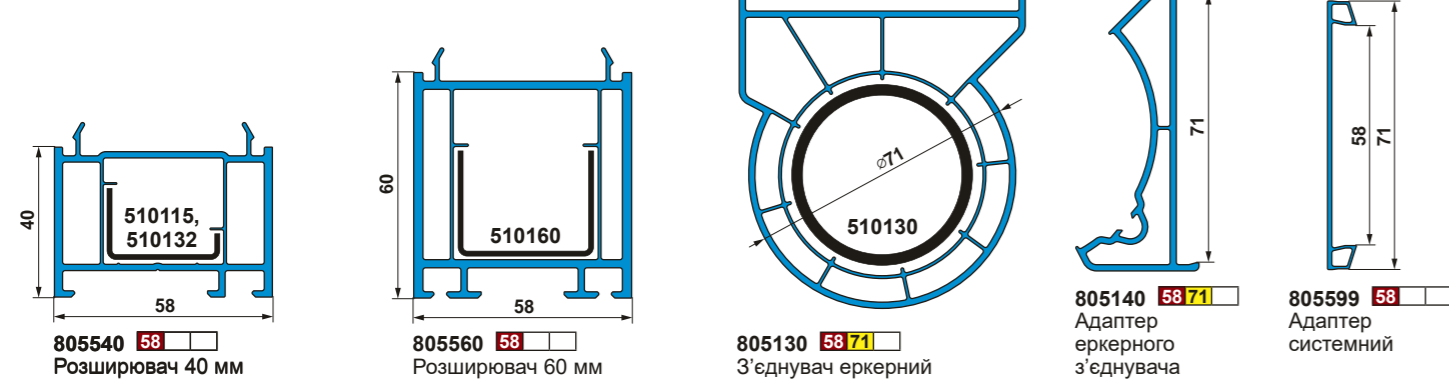

Додаткові профілі